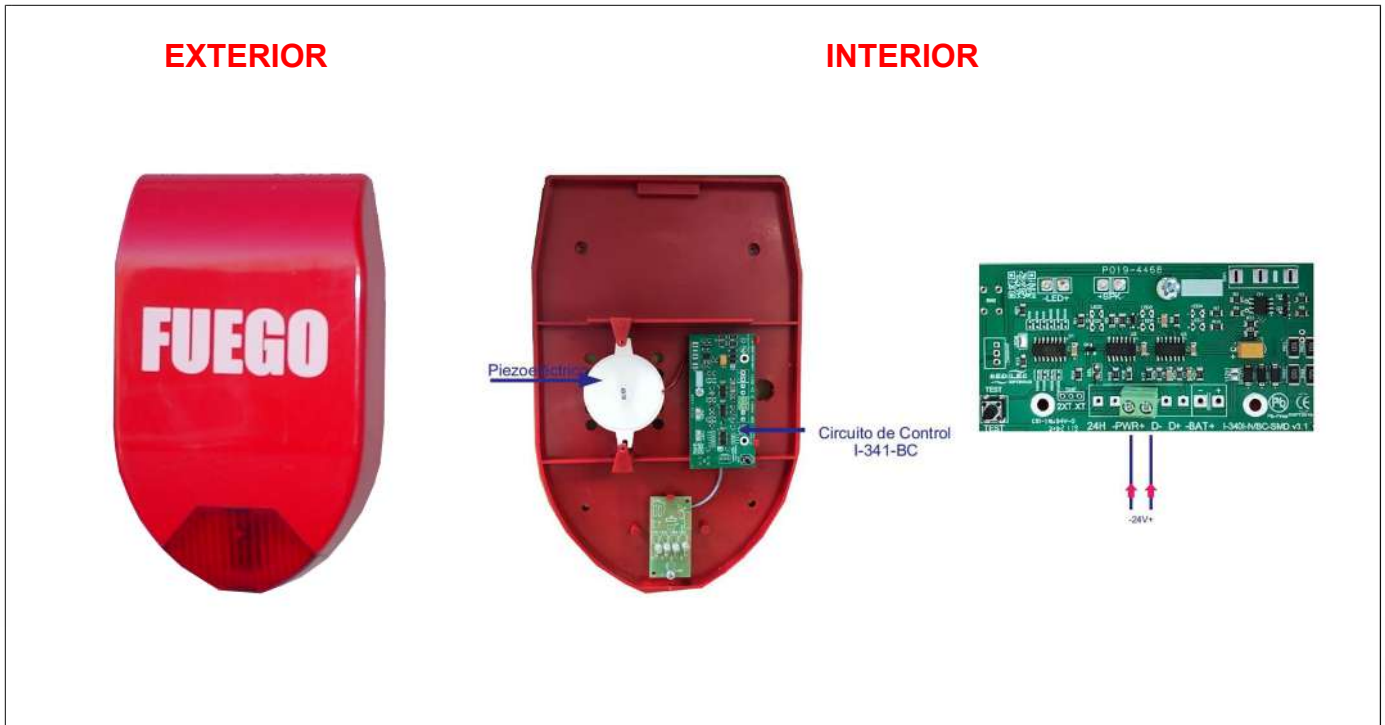

Nombre producto

Sirena Exterior de Incendio bajo consumo

Características

- Sirena de tecnología de bajo consumo.
- Alimentación 24V
- Consumo en reposo 25 uA
- Consumo en alarma 45 mA
- Potencia sonora piezoeléctrico 85 dB.
- Señalización luminosa 3 led alta luminosidad.
- Tapa y base fabricadas en plástico ABS
- Piezoeléctrico Dimensiones 325x210x65 mm.