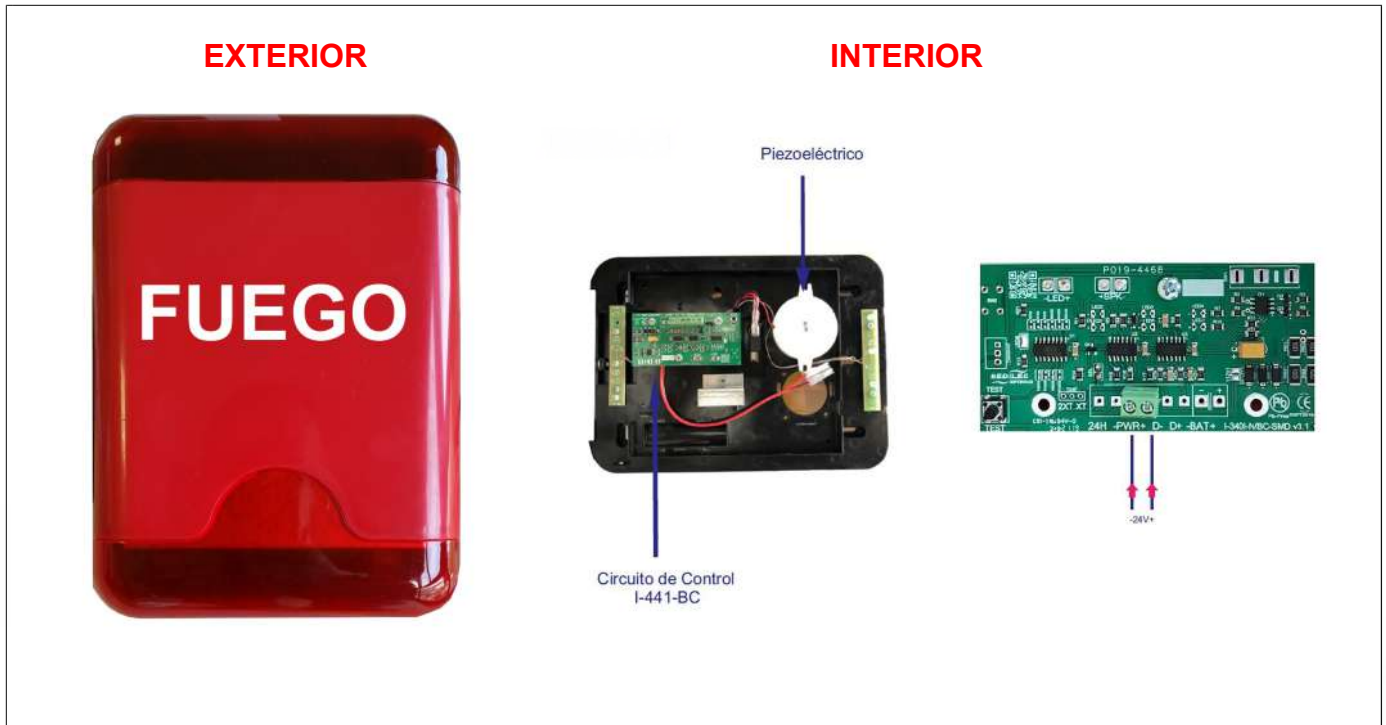

Nombre producto

Sirena Exterior de Incendio bajo consumo

Características

- Sirena de tecnología de bajo consumo.
- Alimentación 24V
- Consumo en reposo 25 uA
- Consumo en alarma 45 mA
- Potencia sonora piezoeléctrico 85 dB.
- Señalización luminosa 3 led alta luminosidad.
- Tapa y base fabricadas en plástico ABS
- Dimensiones 325x210x65 mm