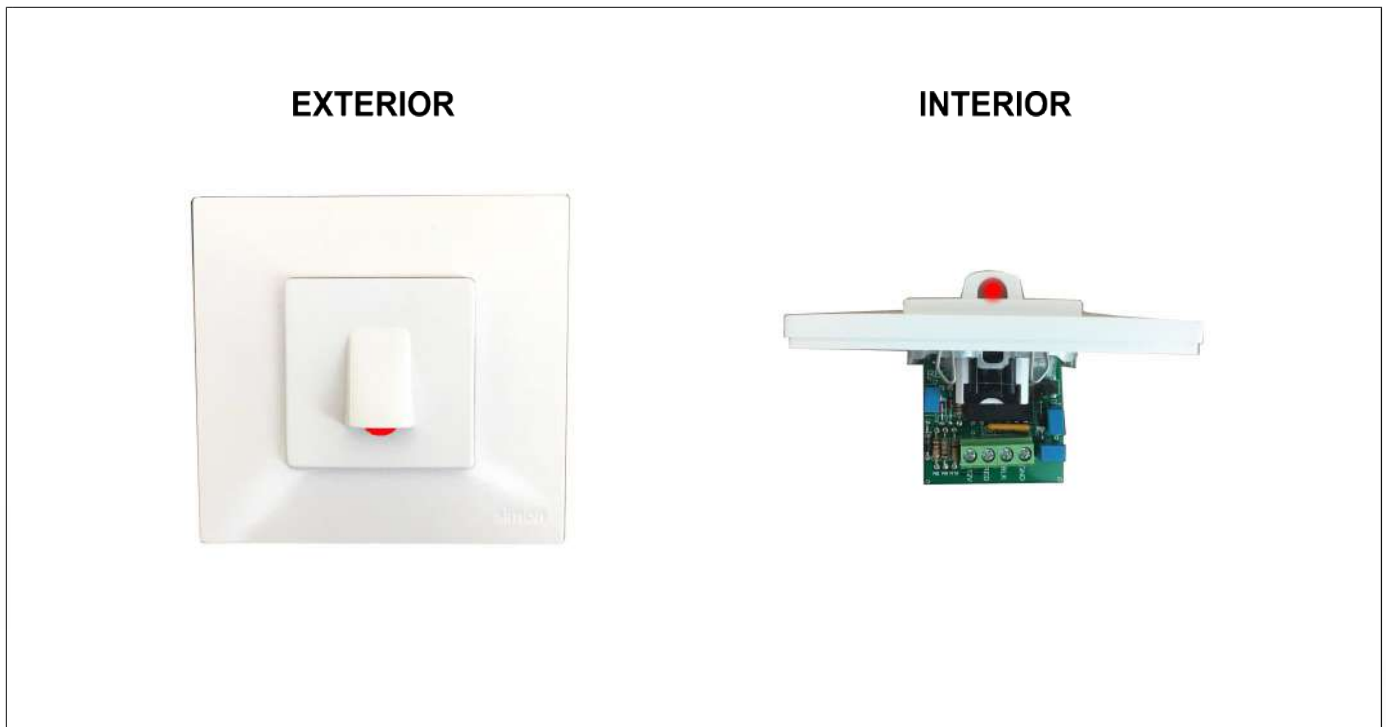

C-109 - SEMAFORO-SAN

Dispositivo de señalización led

Características

- Alimentación 12V DC.
- Led bicolor Rojo-Verde.
- Sin tensión en las entradas BLK y RED Led verde encendido.
- Con + en RED Led rojo encendido.
- Con + en BLK Led rojo parpadeante.
- Caja para automatismo de empotrar SIMON.
- Dimensiones 90X85X55 mm.