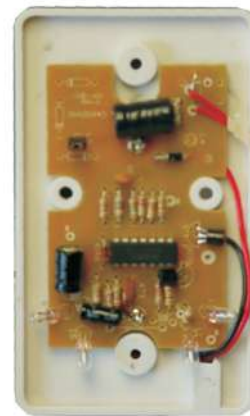

INT-70-F

Sirena Interior piezo-flash

EXTERIOR

INTERIOR

Características

- Sirena interior piezoeléctrica + opcional flash
- Posibilidad de utilizar solo sonido ó luz y sonido (selección puente)
- Alimentación de 11 a 15 v.
- Potencia sonora 110Db a 1 mt.
- Consumo 180 mA.
- Dimensiones 122x73x45 mm.
- Cuerpo color blanco, foco rojo o azul
- Posibilidad de alimentación a 24V (incendio) INT-70-FR